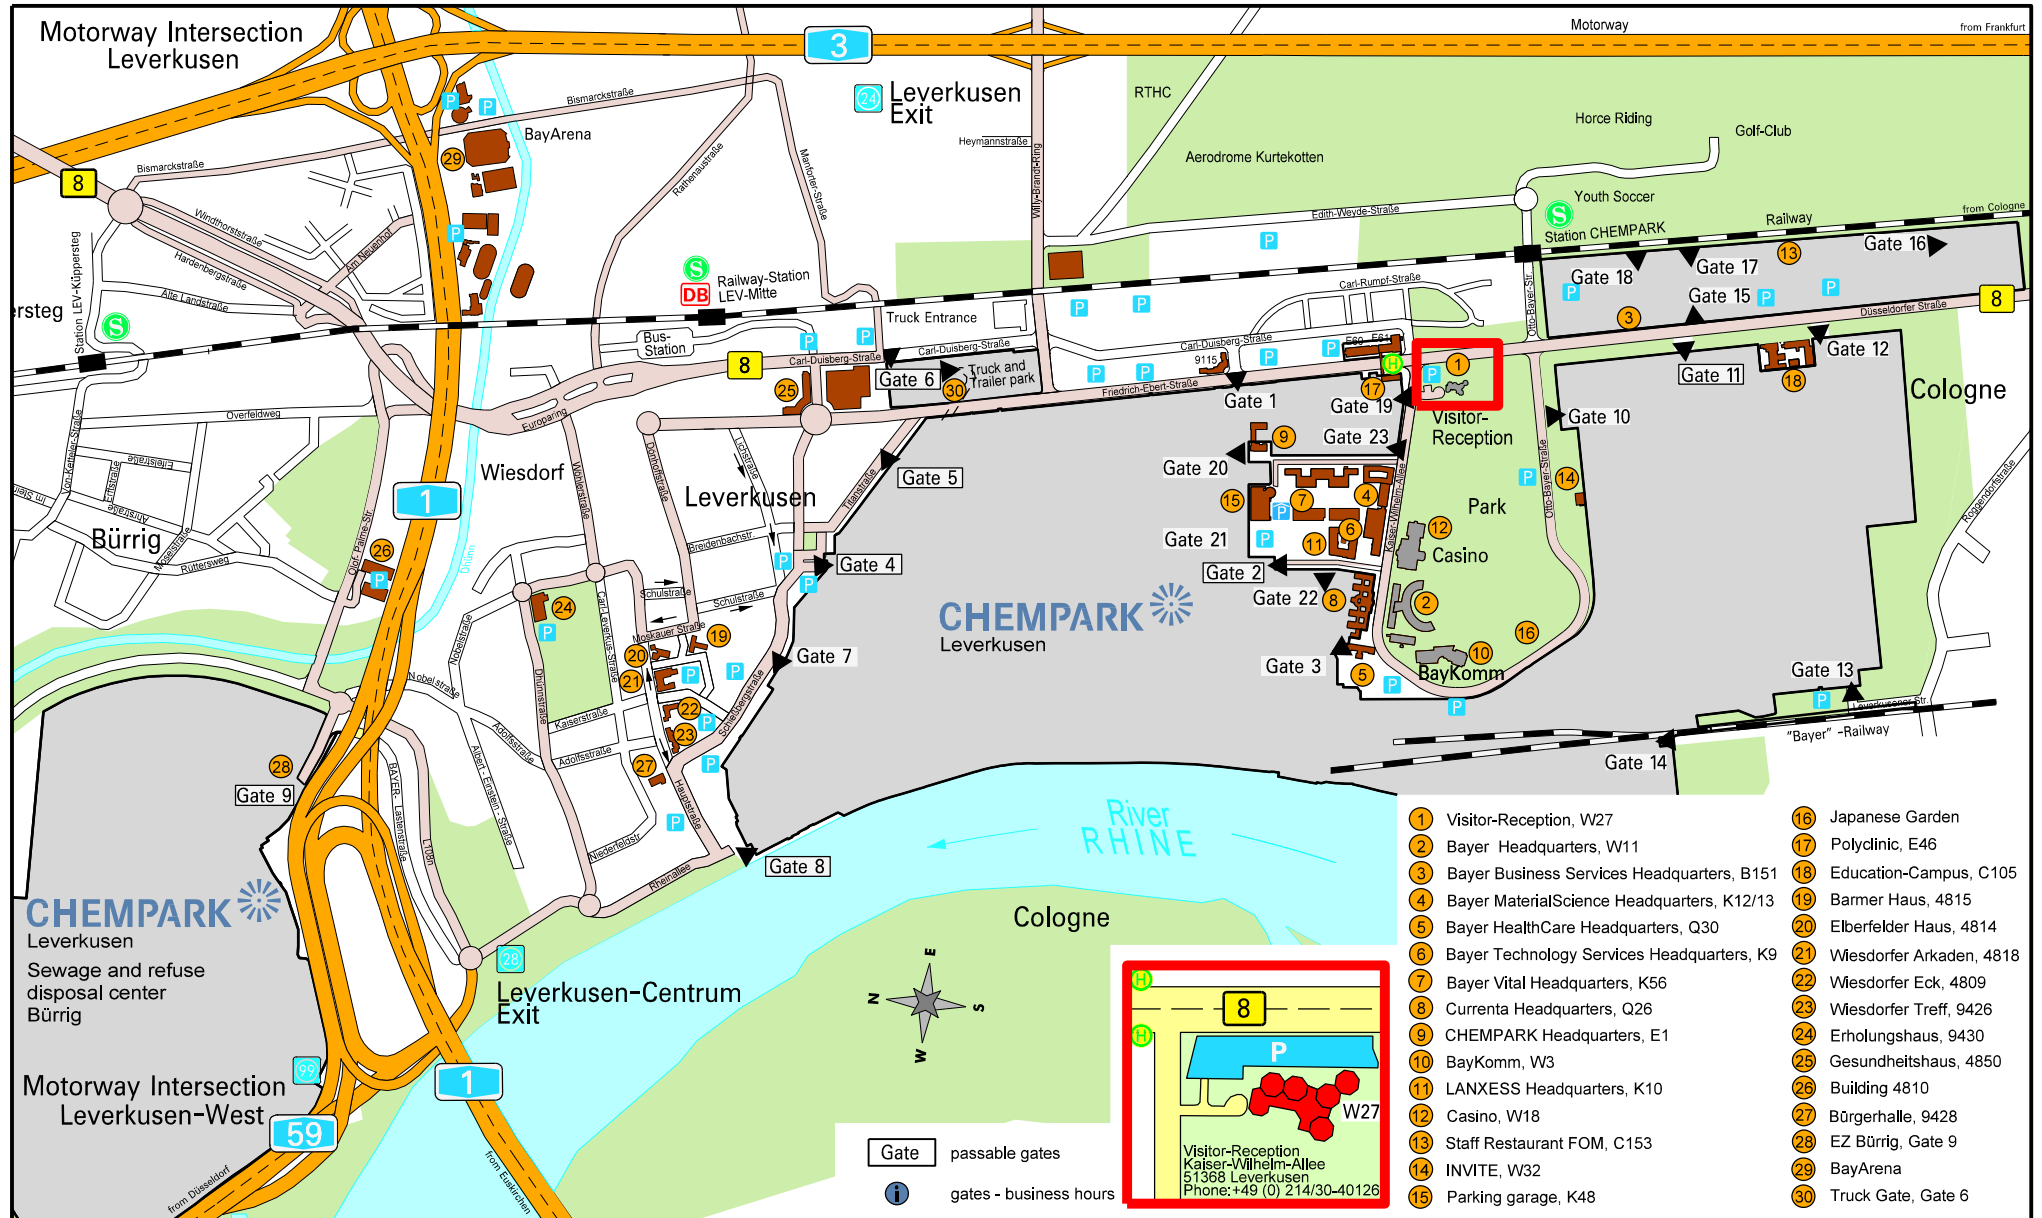

location plan detail

...for Navigationsystems (List of addresses & coordinates)

| Ifd. Nr. | Gebäude-bez. | Nutzer | PLZ | Stadt | Straße | Haus-Nr. | Koordinaten | |
|----------|--------------|---|-------|------------|----------------------|----------|-------------|---------|
| | | | | | | | Nord | Ost |
| Plan | intern | Funktion | | | | | | |
| 1 | W 27 | Central Visitor-Reception | 51373 | Leverkusen | Kaiser-Wilhelm-Allee | 101-103 | 51,01286 | 6,99159 |
| 2 | W 11 | Bayer AG Headquarters | 51373 | Leverkusen | Kaiser-Wilhelm-Allee | 1 | 51,01384 | 6,98300 |
| 3 | B 151 | BBS Headquarters, Gate 15 | 51061 | Köln | Düsseldorfer Str. | 600 | 51,00840 | 6,99440 |
| 4 | K 12 | BMS Headquarters | 51373 | Leverkusen | Kaiser-Wilhelm-Allee | 60 | 51,01429 | 6,98717 |
| 5 | Q 30 | BHC Headquarters | 51373 | Leverkusen | Kaiser-Wilhelm-Allee | 10 | 51,01459 | 6,98132 |
| 6 | K 9 | BTS Headquarters , Bayer Direct Services GmbH | 51373 | Leverkusen | Kaiser-Wilhelm-Allee | 50 | 51,01470 | 6,98488 |
| 7 | K 56 | Bayer Vital Headquarters | 51373 | Leverkusen | Kaiser-Wilhelm-Allee | 70 | 51,01613 | 6,98723 |
| 8 | Q 26 | CUR Headquarters, Pallas | 51373 | Leverkusen | Kaiser-Wilhelm-Allee | 20 | 51,01443 | 6,98299 |
| 9 | E 1 | CUR-CHEMPARK-Headquaters | 51373 | Leverkusen | Kaiser-Wilhelm-Allee | 80 | 51,01778 | 6,98852 |
| 10 | K 10 | LANXESS Headquaters | 51373 | Leverkusen | Kaiser-Wilhelm-Allee | 40 | 51,01517 | 6,98470 |
| 11 | W 3 | BayKomm | 51373 | Leverkusen | Kaiser-Wilhelm-Allee | 1b | 51,01292 | 6,98090 |
| 12 | W 18 | Casino., Restaurant „Löwe“, Bayer Gastronomie | 51373 | Leverkusen | Kaiser-Wilhelm-Allee | 3 | 51,01409 | 6,98507 |
| 13 | C 153 | FOM - Fachhochschule, (Staff-)Restaurant | 51061 | Köln | Düsseldorfer Str. | 500 | 51,00508 | 6,99634 |
| 14 | W 32 | INVITE GmbH | 51061 | Köln | Otto Bayer Strasse | 32 | 51,00986 | 6,98747 |
| 15 | K48 | Parking Garage | 51373 | Leverkusen | Kaiser-Wilhelm Allee | | 51,01718 | 6,98713 |
| 18 | C 105 | Education-Campus, Ausbildungsinitiative Rheinland GmbH | 51061 | Köln | Düsseldorfer Str. | 605 | 51,00527 | 6,99407 |
| 19 | 4815 | Office Building; BRE, BMS, Bayer AG, „Barmer Haus“ | 51373 | Leverkusen | Moskauer Str. | 4 - 6 | 51,03012 | 6,97937 |
| 20 | 4814 | Office Building;„Stadtverwaltung Leverkusen; „Elberfelder Haus“ | 51373 | Leverkusen | Hauptstr. | 101 | 51,03077 | 6,97908 |
| 21 | 4818 | Office Building; BBS, Penka, „Wiesdorf-Arcaden“ | 51373 | Leverkusen | Hauptstr. | 105 | 51,03067 | 6,97835 |
| 22 | 4809 | BRE, „Wiesdorfer Eck“ | 51373 | Leverkusen | Hauptstr. | 119 | 51,03056 | 6,97732 |
| 23 | 9426 | Office Building; Job@active „Wiesdorfer Treff“ | 51373 | Leverkusen | Hauptstr. | 135 -141 | 51,03016 | 6,97575 |
| 24 | 9430 | „Erholungshaus“, Theater, Restaurant „Kulisse“ | 51373 | Leverkusen | Nobelstr. | 37 | 51,03447 | 6,98105 |
| 26 | 4810 | Office Building; BBS | 51373 | Leverkusen | Olof-Palme-Str. | 15 | 51,03961 | 6,98076 |
| 27 | 9428 | Assembly Room „Bürgerhalle“ | 51373 | Leverkusen | Hauptstr. | 150 | 51,03014 | 6,97461 |
| 28 | 4261 | Waste Management Center Bürrig, Gate 9 | 51373 | Leverkusen | Alter Bürriger Deich | 2 | 51,04089 | 6,97233 |
| 29 | | BayArena , Bayer 04 Fussball GmbH | 51373 | Leverkusen | Bismarckstrasse | 122 | 51,03793 | 7,00366 |
| 30 | A 58 | Gate 6, Central Gate for trucks | 51373 | Leverkusen | Carl-Duisberg-Str. | 100 | 51,02496 | 6,99058 |
| | 4242 | Visitor Center Bürrig, Enviromental Services | 51373 | Leverkusen | Alter Bürriger Deich | 1 | 51,04195 | 6,97286 |
| | 4266 | Office Building; BTS | 51373 | Leverkusen | Alter Bürriger Deich | 3 | 51,04091 | 6,97408 |
| | 9115 | Office Building; BRE, BAG | 51373 | Leverkusen | Friedrich-Ebert-Str | 325-329 | 51,01842 | 6,99131 |
| | C 106 | Gate 11 | 51061 | Köln | Düsseldorfer Str. | 611 | 51,00745 | 6,99333 |
| | D 208 | BMS (ex Lytron); Office Building | 51061 | Köln | Düsseldorfer Str. | 601 | 51,01286 | 6,99159 |
| | E 60 | Office Building (Euroservice Bayer GmbH etc.) | 51373 | Leverkusen | Friedrich-Ebert-Str | 401 | 51,01466 | 6,99271 |
| | E 61 | Office Building (Impuls-Sportstudio etc.) | 51373 | Leverkusen | Carl-Duisberg-Str. | 300 | 51,01447 | 6,99278 |
| | K 17 | Office Building (Dynevo GmbH, TravelBoard GmbH etc.) | 51373 | Leverkusen | Kaiser-Wilhelm-Allee | 46 | 51,01618 | 6,98617 |
| | K 57 | Gate 2 (just for cars, no trucks) | 51373 | Leverkusen | Kaiser-Wilhelm-Allee | 30 | 51,01737 | 6,98427 |
| | Y 11 | Gate 8 | 51373 | Leverkusen | Rheinallee | 11 | 51,02879 | 6,97214 |